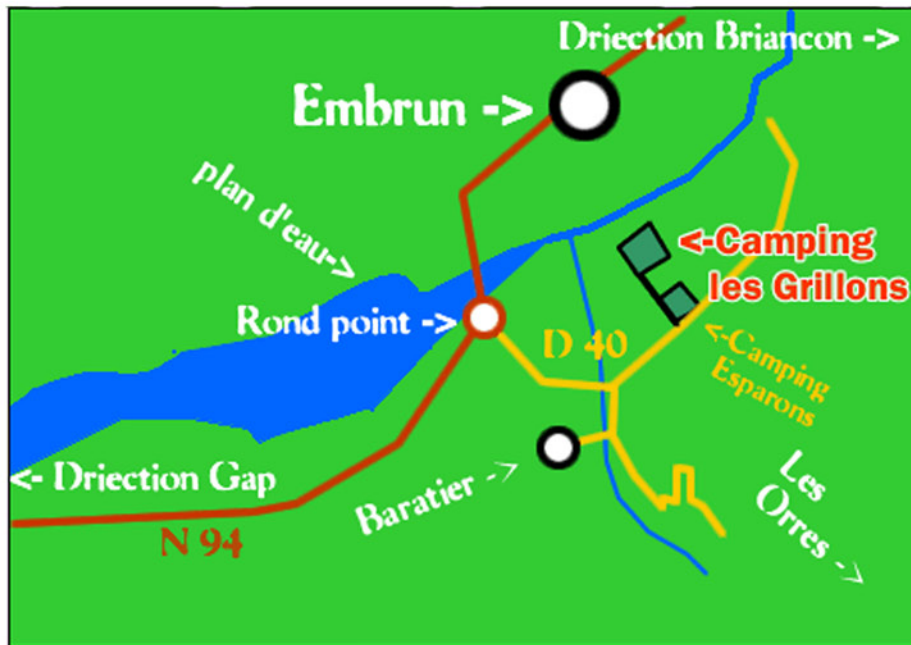

Plan de situation

Coordonnées GPS : Latitude 44 32 890 - Longitude 6 29 788

- 1 Accueil
- 2 Parking
- 3 Entrée
- 4 Barrière à code
- 5 Containers à ordures : tri selectif
- 6 Abri : jeux
- 7 Tennis
- 8 Boulodrome
- 9 Sanitaires
- 10 Piscines
- 11 Jeux
- 01 à 12 à Mobihomes
- Tente trappeur
- Lodge Mt Guillaume
- Points d'eau
- Eclairage des allées
- Bornes électriques