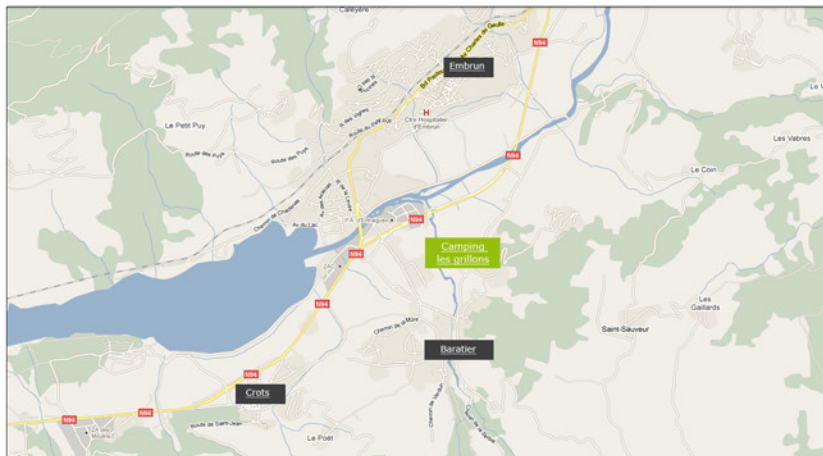

Plan de situation

Coordonnées GPS : Latitude 44 32 890 - Longitude 6 29 788

- 1 Accueil
- 2 Parking
- 3 Entrée
- 4 Barrière à code
- 5 Containers à ordures : tri selectif
- 6 Abri : jeux
- 7 Tennis
- 8 Boulodrome
- 9 Sanitaires
- 10 Piscines
- 11 Jeux
- 01 à 12 à Mobihomes
- Tente trappeur
- Lodge Mt Guillaume
- Points d'eau
- Eclairage des allées
- Bornes électriques